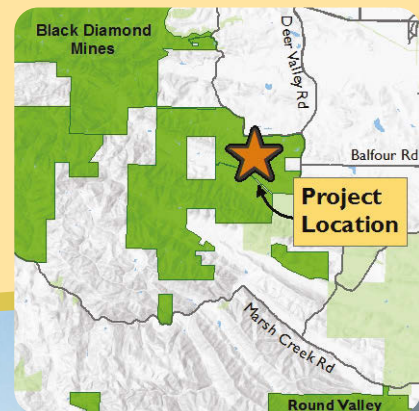

PARQUES REGIONALES DEL ESTE DE LA BAHÍA

VISITAS GUIADAS AL PARQUE

en el Campo de Golf Roddy Ranch

SÁBADO 7 DE MAYO 2022

Tour 1: 9:30 a.m.-11:30 a.m.

Tour 2: Mediodía-2 p.m.

SE REQUIERE REGISTRO

• **Estamos planeando un nuevo parque** en el antiguo Campo de Golf Roddy Ranch cerca de Deer Valley Road en la comunidad de Antioch! Aprenda sobre el concepto de diseño preferido para el parque, los esfuerzos de restauración y brinde comentarios al equipo de planificación durante una caminata guiada de 1.5 millas.

REGISTRATION

Registro: tinyurl.com/4ws9r5xd o

1-888-EBPARKS, opción 2:

Tour 1: #44166 al 9:30-11:30 a.m.

Tour 2: #44169 al mediodía-2 p.m.

Información general: Eddie Willis, Planner,

al 510-544-2621 o ewillis@ebparks.org;

ebparks.org/about/planning/roddy ranch

East Bay
Regional Park District

Healthy Parks Healthy People

Este proyecto está financiado por EBRPD, ECCC Habitat Conservancy y CA Wildlife Conservation Board.